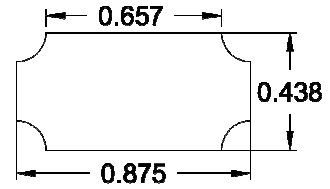

# Wood Grille Profiles

7/8" Profiles:

WD201B

WD202

WD203A

WD205

WD206

WD207