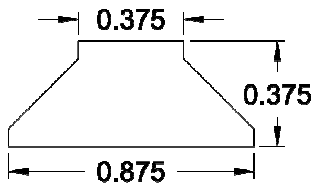

# Wood Grille Profiles

7/8" Profiles:

WD201B

WD202

WD203A

WD205

WD206

WD207