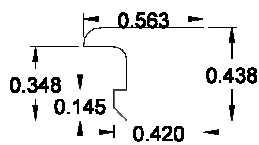

.563" Profiles:

SR4001